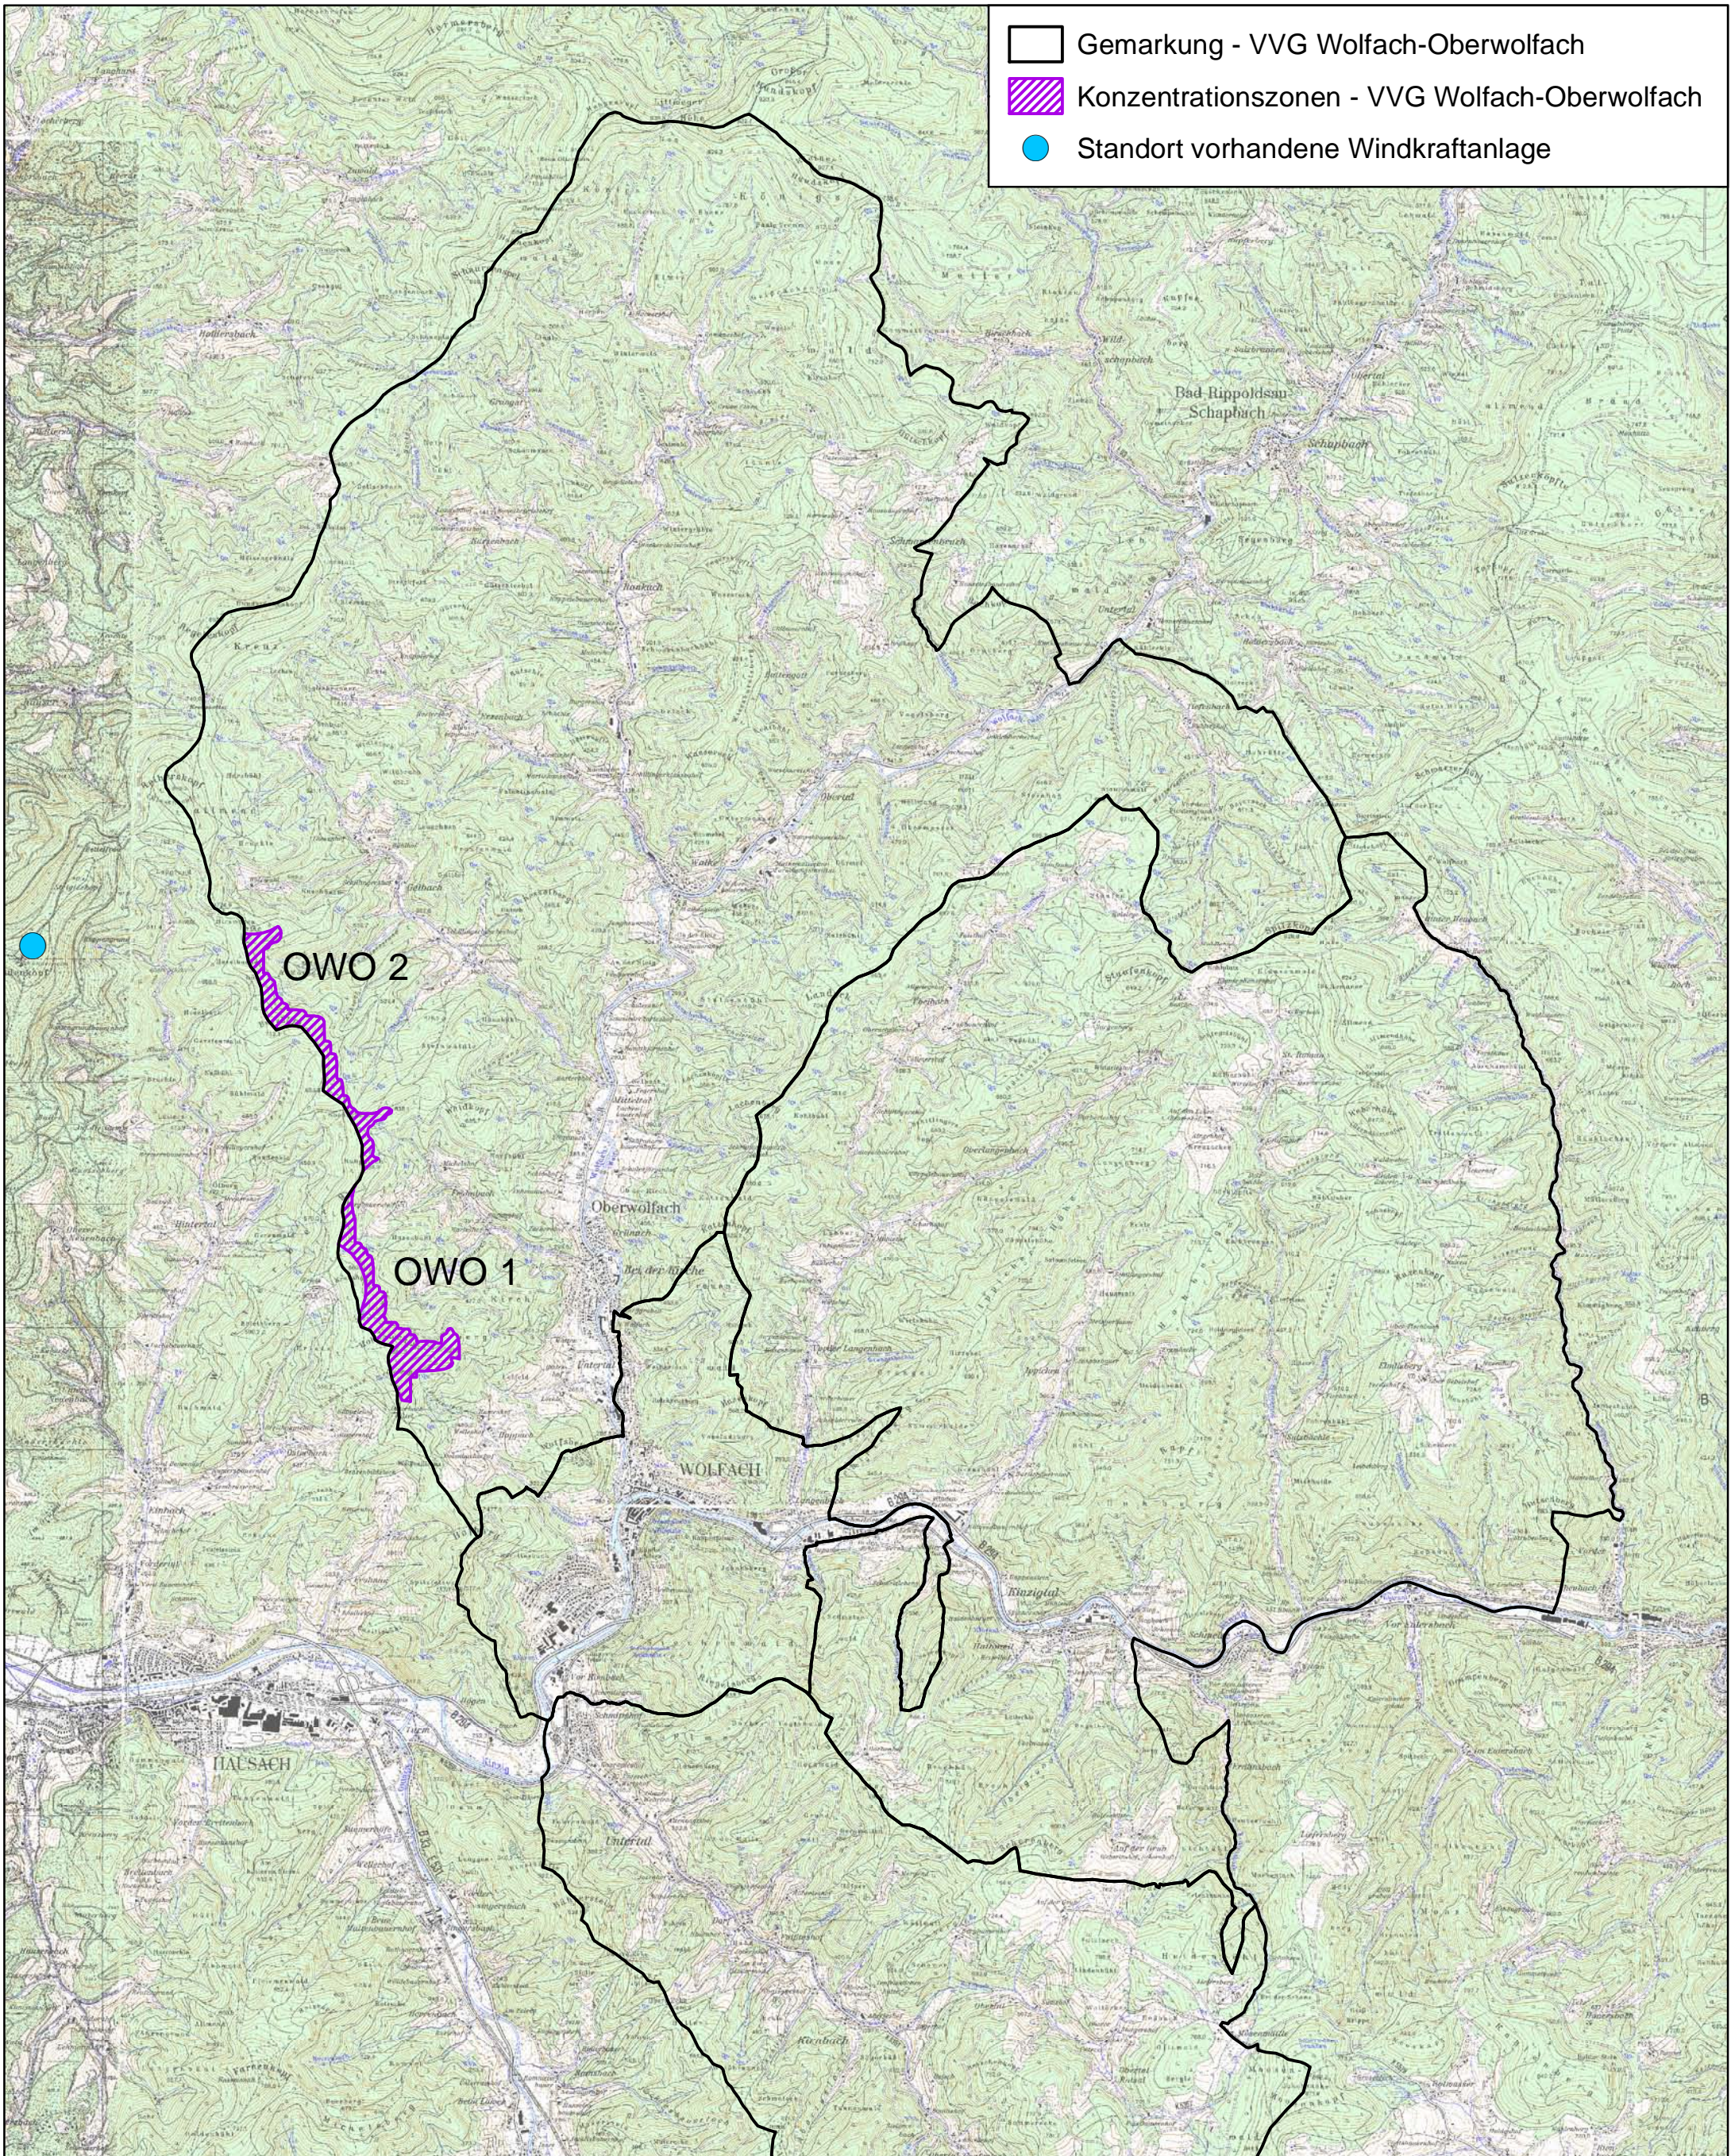

-  Gemarkung - VVG Wolfach-Oberwolfach
-  Konzentrationszonen - VVG Wolfach-Oberwolfach
-  Standort vorhandene Windkraftanlage

VVG WOLFACH - OBERWOLFACH
ÜBERSICHTSKARTE TEIL-FNP WINDENERGIE
KONZENTRATIONSZONEN

PLAN NR.:	DATUM: 25.04.2017	GEÄND.:
PROJ. NR.: 0212149	BEARB: HOF/WUN	MAßST.:

PLANUNGSBÜRO FISCHER
 GÜNTERSTALSTR. 32 79100 FREIBURG I. BR.